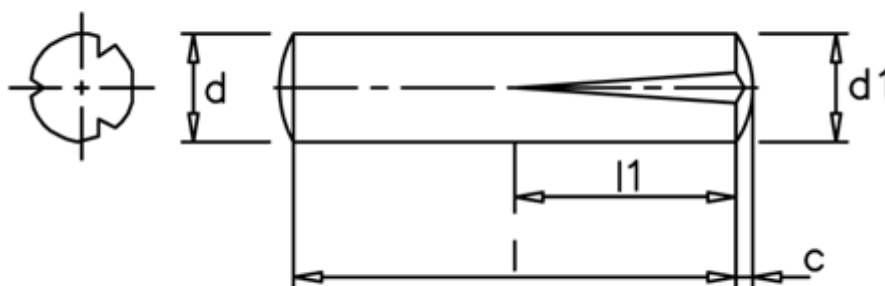

Varenummer: 08024130
Beskrivelse: KLEE Kærvstift S2 6x30
Stål

Mål

c	= 0,9
d	= 6.0
d1	= 6.30
l1	= 1/2 l
Længde	= 30